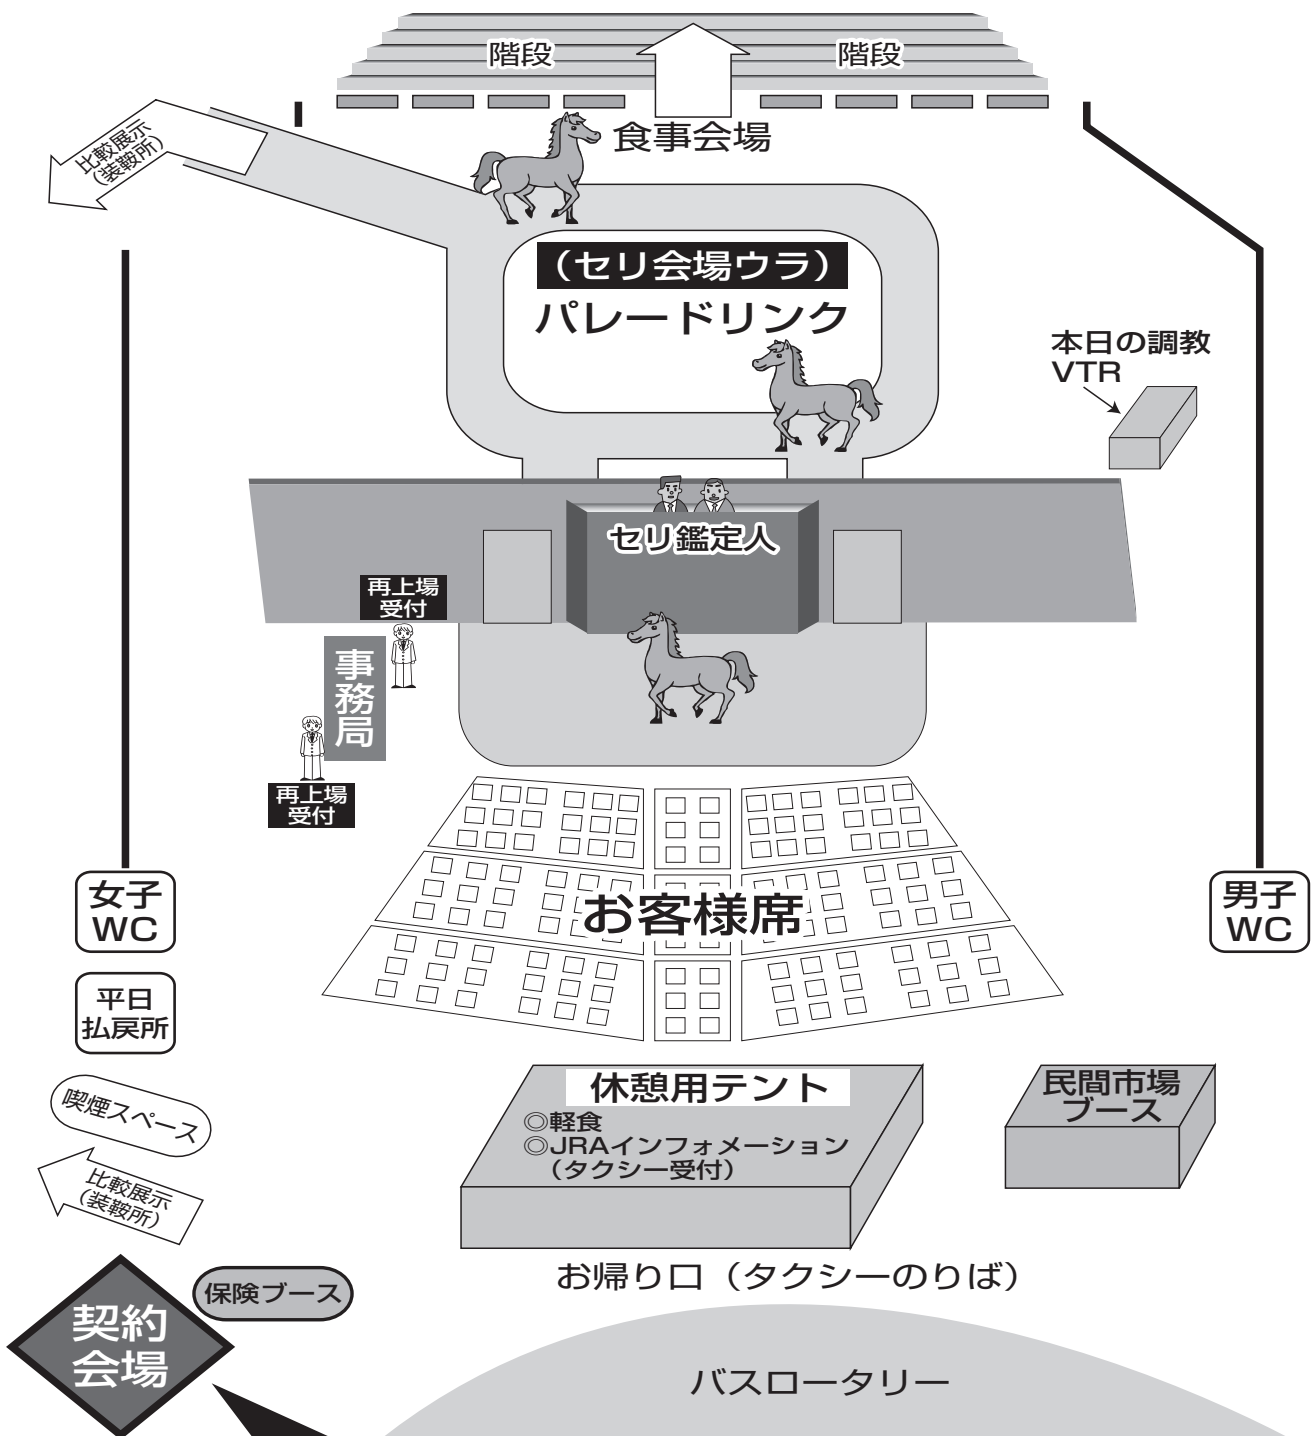

## ブリーズアップセール馬房配置図

※網掛けは”めす”です

4/23 セール当日のながれ

受 付	騎乗供覧	実馬展示	セリ方式による売却	引取り確認 ・ 売買成立
	スタンド1階 馬主受付	ダートコース (観覧はスタンド4階馬主席)	装鞍所	契約会場 (パスターミナル横)
8:15 ～ 12:00頃	9:00～11:00頃	11:15～13:00頃	13:00～16:45頃	13:00 ～ 17:00頃

～ セリ会場案内図 ～

※落札者の方は必ず契約会場で手続きをお願いいたします。