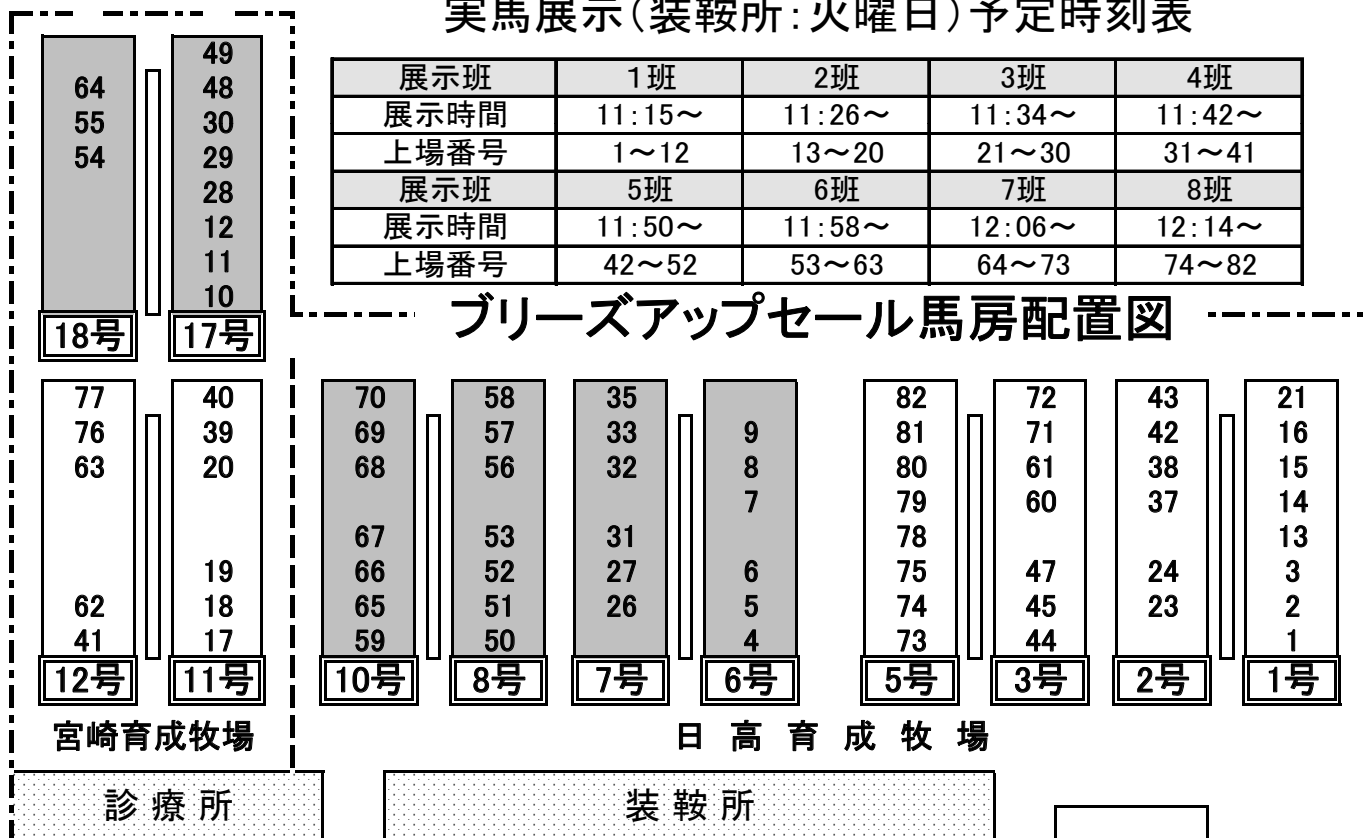

## ブリーズアップセール馬房配置図