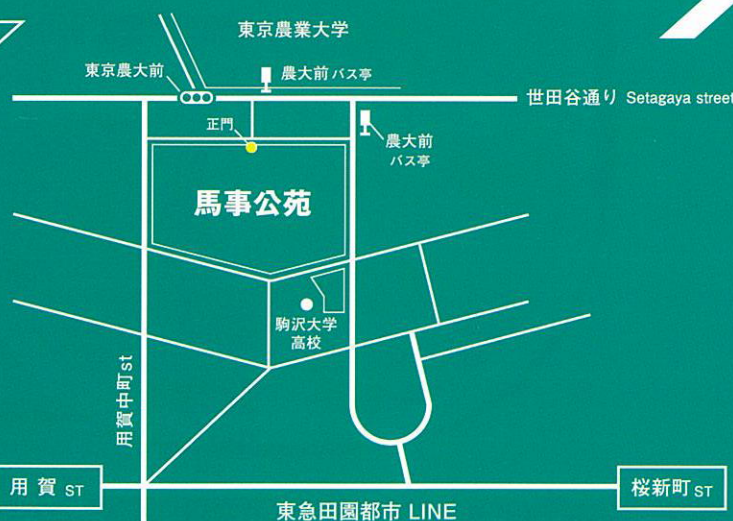

※ 大会の詳細については《日本馬術連盟》ウェブサイトをご覧ください。尚、タイムテーブルは変更する可能性があります。予めご承知おきください。

公益社団法人 日本馬術連盟
Japan Equestrian Federation