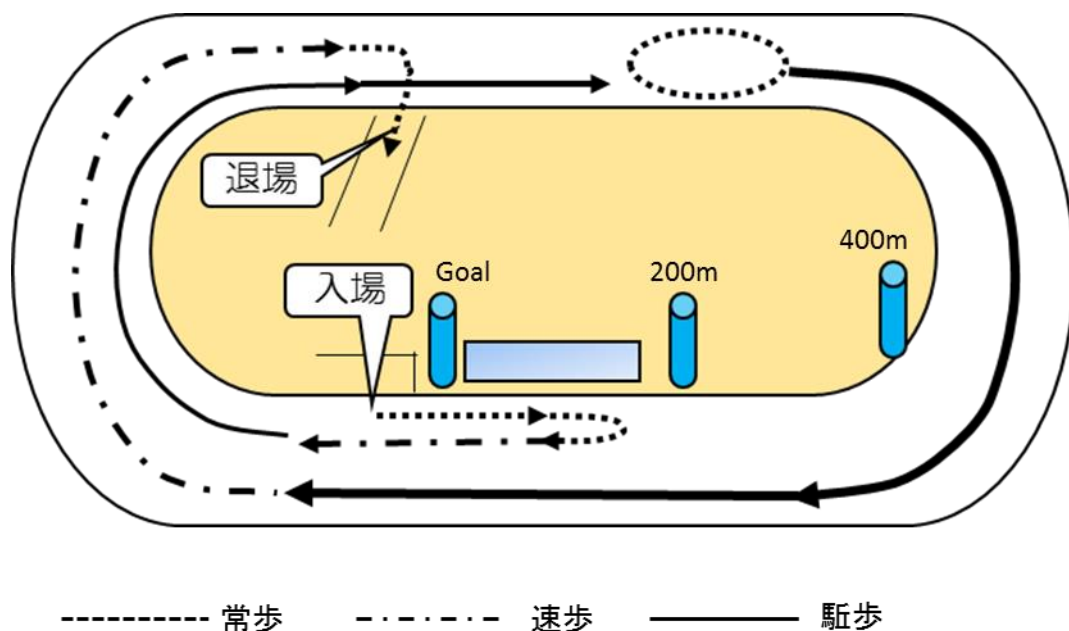

2019 JRAブリーズアップセール 公開調教

日時：4月19日（金）10:00～

1鞍目	日高	牡	10:00頃
2鞍目	宮崎	牡	10:25頃
3鞍目	日高	牝	11:10頃
4鞍目	宮崎	牝	11:35頃
5鞍目	日高	牡・牝	12:20頃

一般客席屋外席でご覧ください

公開調教終了後、厩舎にて馬の展示を承ります。
お近くの係員までお申し付けください。

1組目

上場番号	育成馬名	父	所属・性別	備考	タイム		
1	15	ニシノミラクルの17	キズナ	日高 牡		12.7	11.2
2	16	レオアルテミスの17	ヨハネスブルグ	日高 牡		16.6	16.5
3	19	スウィートクレメンタインの17	バゴ	日高 牡		15.2	14.6
4	23	ランダムトークの17	ヴィクトワールピサ	日高 牡		14.6	14.1
5	24	オペラフォンテンの17	アーネストリー	日高 牡		15.3	14.0
6	67	シャレーポピーの17	ヨハネスブルグ	日高 牡		13.6	12.8
7	20	ミラクルフラッグの17	エスケンデレヤ	日高 牡		14.1	13.1
8	21	マンチャの17	カレンブラックヒル	日高 牡		18.1	14.5
9	45	リッジローズの17	サウスヴィグラス	日高 牡		14.3	13.6
10	46	ミステリアスガールの17	エスケンデレヤ	日高 牡		13.8	11.9
11	47	ジーニマジックの17	スピルバーグ	日高 牡		16.4	14.9
12	1	タキオンメーカーの17	アルデバラン	日高 牡	新規限定	13.0	11.9
13	37	カワイコチャンの17	ワールドエース	日高 牡		15.9	14.5
14	39	ファールサルティの17	ジャスタウェイ	日高 牡		16.2	15.7
15	41	セインツプレイの17	ダンカーク	日高 牡		13.7	13.1
16	62	アファールブルの17	ヴィクトワールピサ	日高 牡		16.7	15.3
17	66	ヒーローマジックの17	フェノーメノ	日高 牡		15.4	14.8

2組目

上場番号	育成馬名	父	所属・性別	備考	タイム		
1	3	シャトルシャロンの17	ヨハネスブルグ	宮崎 牡	新規限定	15.4	14.1
2	17	マチュアードの17	ブラックタイド	宮崎 牡		12.9	12.0
3	18	ウィローパドックの17	ルーラーシップ	宮崎 牡		14.8	13.4
4	25	デュプレの17	ゼンノロブロイ	宮崎 牡		14.9	13.4
5	26	イミラカチャの17	スピルバーグ	宮崎 牡		13.2	12.1
6	63	ラフォルトウナの17	エスケンデレヤ	宮崎 牡		15.4	12.6
7	64	パルティールの17	ノヴェリスト	宮崎 牡		14.2	13.5
8	43	シンギングセンセーションの17	ヴィクトワールピサ	宮崎 牡	軽め調教	18.4	14.8
9	44	ネオイユドゥレーヌの17	トゥザワールド	宮崎 牡		16.2	13.3