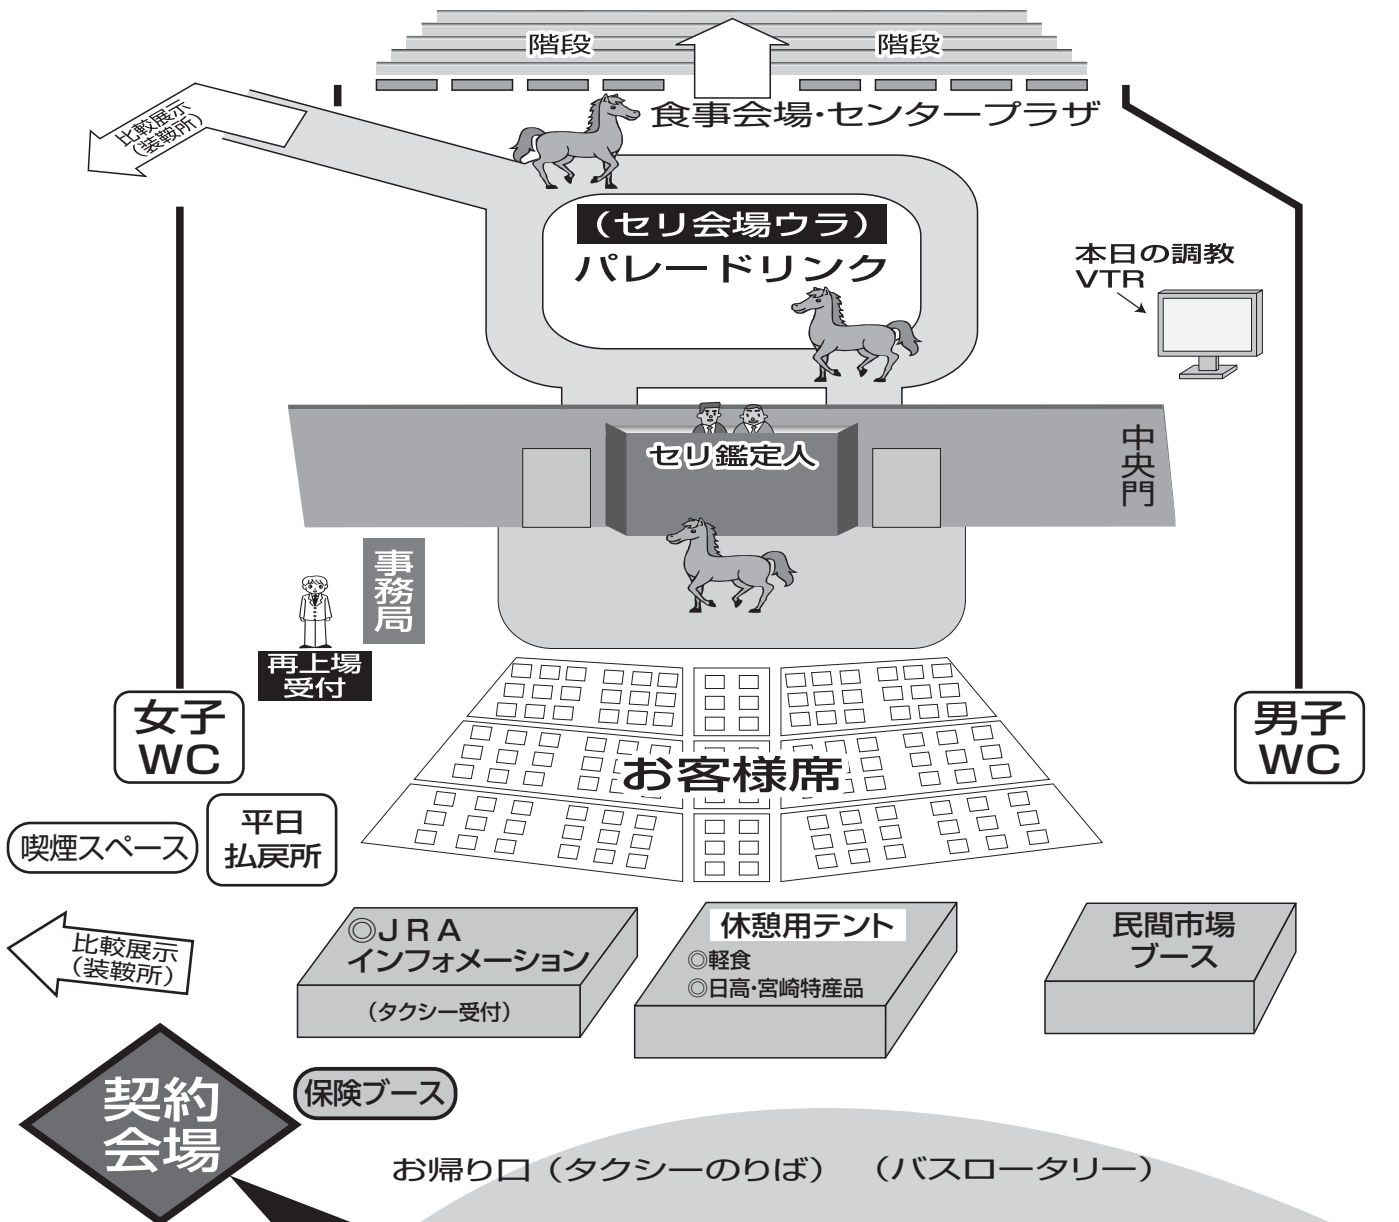

<当日（前日分含む）追加情報 貼り付け位置>

セール当日4/23(火)までの欠場、調教進度の遅れている馬等、追加情報を配布いたします。
こちらに貼り付けてご利用ください

<前日追加情報 貼り付け位置>

セール前日4/22(月)までの欠場、調教進度の遅れている馬等、追加情報を配布いたします。
こちらに貼り付けてご利用ください

～ セリ会場案内図 ～

※落札者の方は必ず契約会場で手続きをお願いいたします。